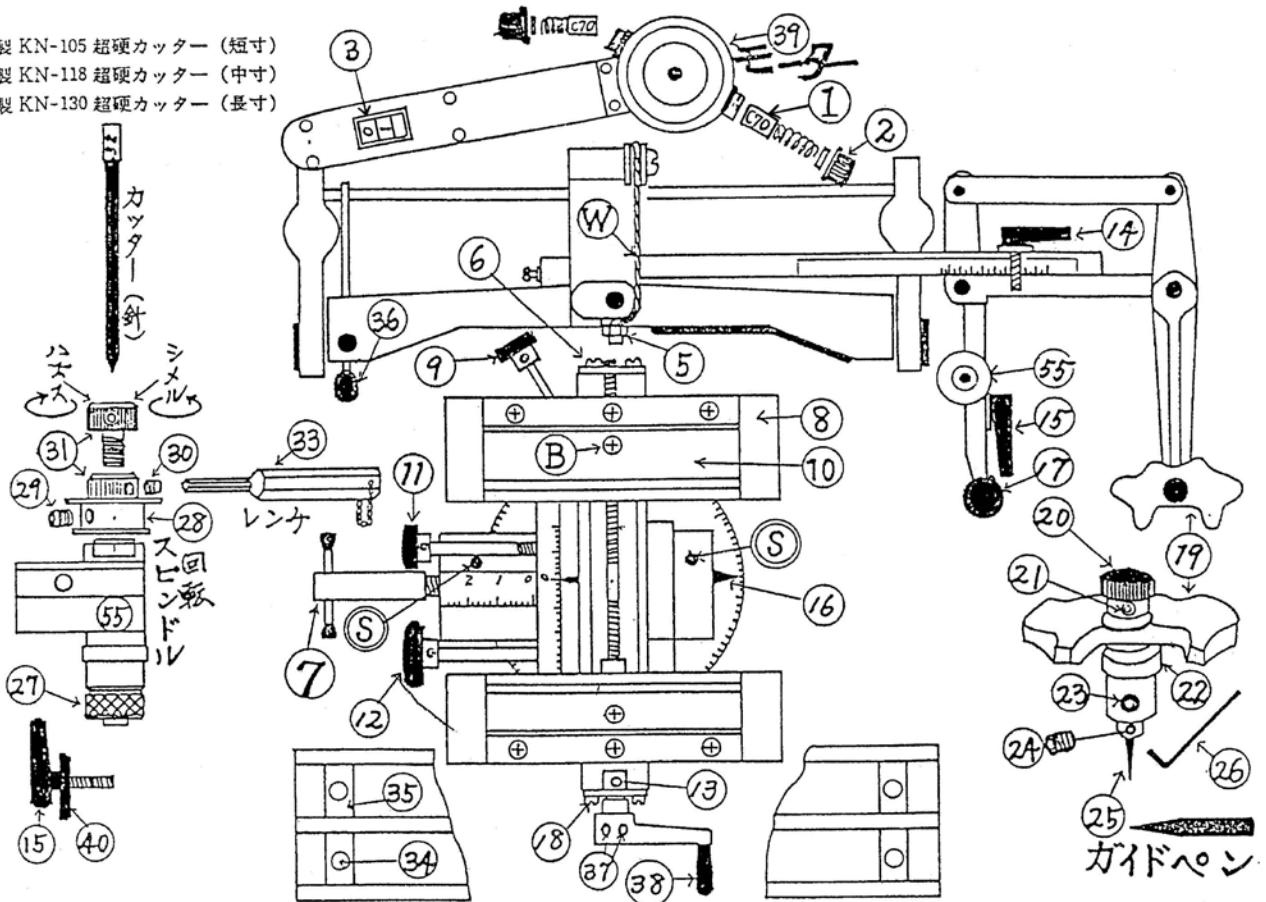

部品番号図表

《お願い》 部品発注の節は必ず番号をお知らせ下さい。

※在庫がない部品もございます。詳しくは06-6721-7440までお問い合わせください。

ロタン
櫓檀 **KN-3型**
ロタン
櫓檀 **KN-4型**
ロタン
櫓檀 **KN-5型**

特製 KN-105 超硬カッター (短寸)
特製 KN-118 超硬カッター (中寸)
特製 KN-130 超硬カッター (長寸)

新しいこともっとできる