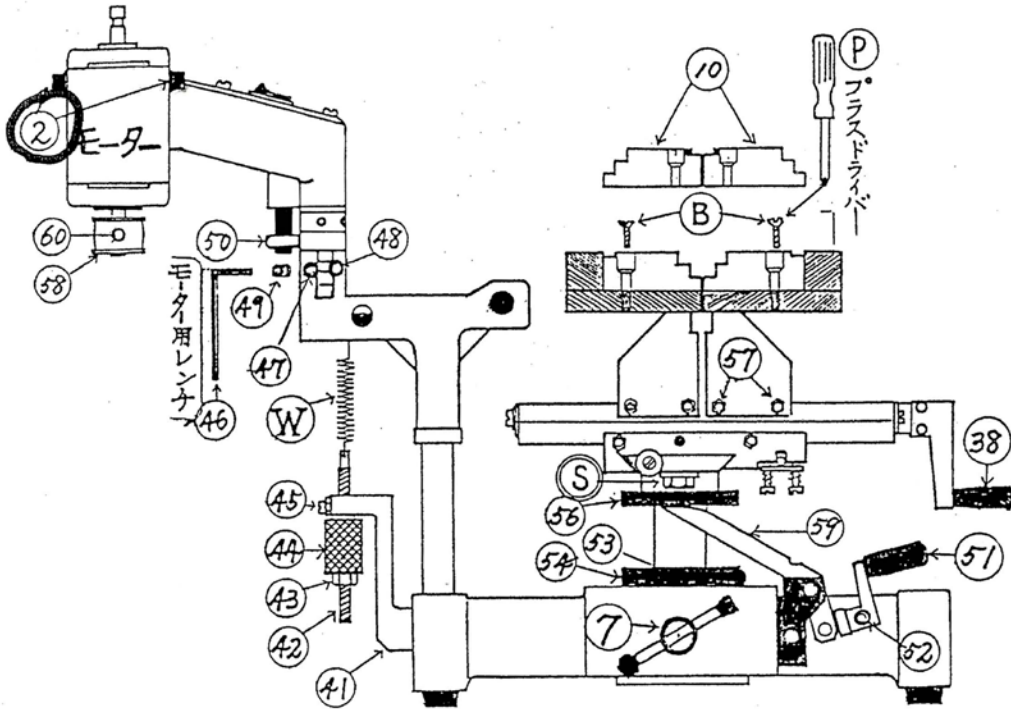

部品番号図表

《お願い》 部品発注の節は必ず番号をお知らせ下さい。

※在庫がない部品もございます。詳しくは06-6721-7440までお問い合わせください。

ロタン
櫓檀 **KN-3型**
ロタン
櫓檀 **KN-4型**
ロタン
櫓檀 **KN-5型**

特製 KN-105 超硬カッター (短寸)
特製 KN-118 超硬カッター (中寸)
特製 KN-130 超硬カッター (長寸)

新しいこともっとできる